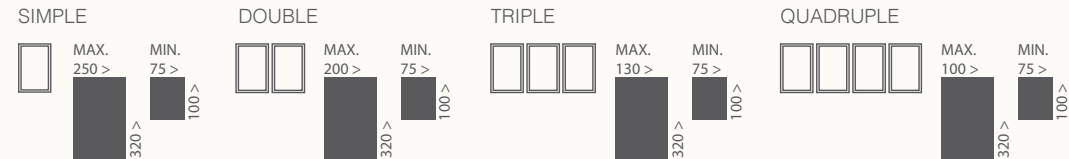

INGOURDES AVEC BOUCHON ANTI-ÉTOUFFEMENT!

Dole Fruit Squisheems
squeezable fruit pouch

apple strawberry

Ensacheuse horizontale HB 16 pour gourdes

www.effytec.com

Ensacheuse doypacks

GP40

Dimensions possibles des doypacks

Doseur débitmètre massique 1 à 4 têtes

Doseurs débitmètres massiques pour produits liquides et pâteux. Construit en Acier Inoxydable 316, réussit une précision de 0,15%. Les réglages sont intégrés sur l'écran tactile de la machine. Avec trémie pressurisée.